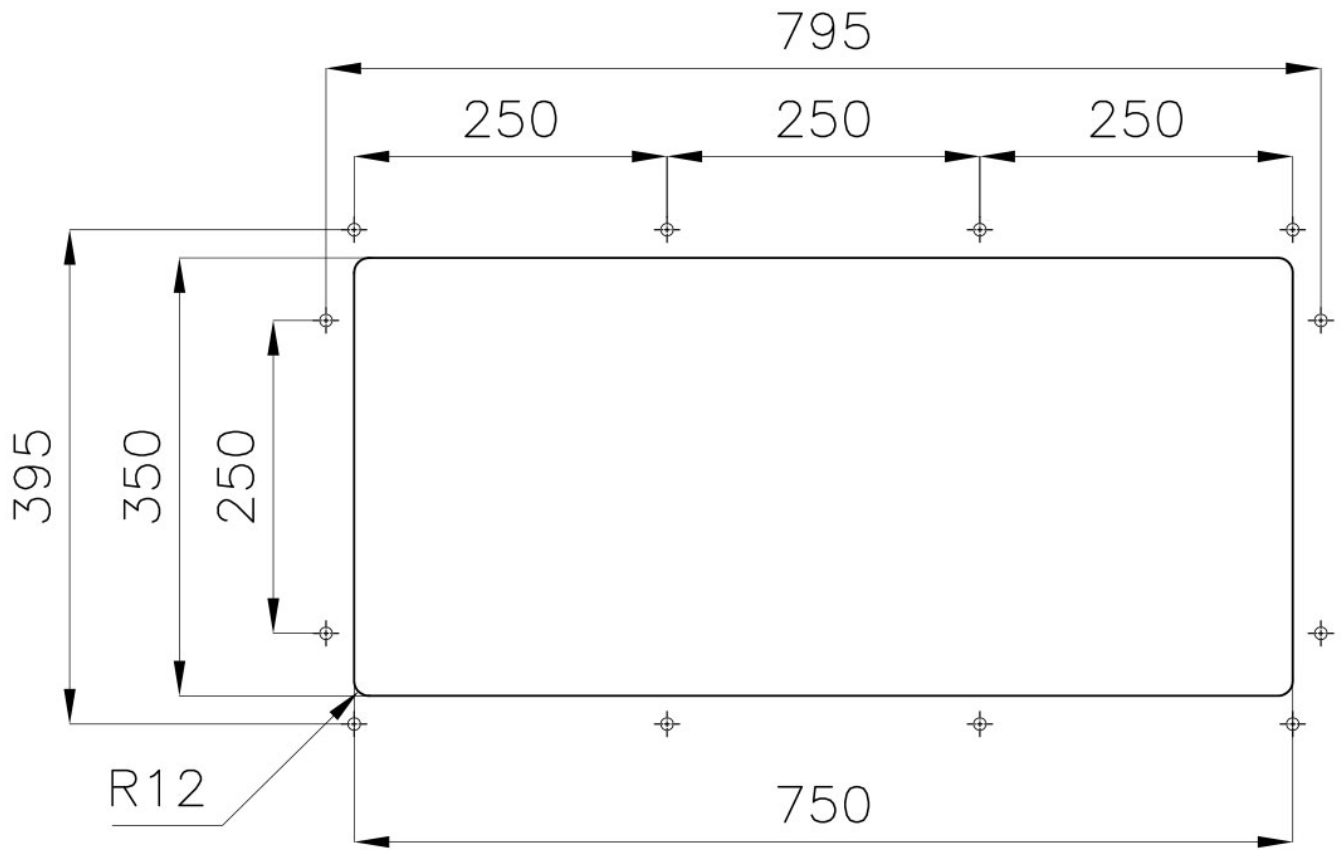

PILETTA 3,5" BASKET

Lo scarico è dotato di piletta grande 3,5", con il pratico tappo a cestello che impedisce il defluire nello scarico di parti solide.

TROPPO PIENO PERIMETRALE

Il troppo/pieno è una sicurezza sempre presente sui lavelli Foster che impedisce il traboccare dell'acqua dalla vasca in caso di dimenticanze. La soluzione a scarico perimetrale migliora l'estetica grazie alla forma squadrata ed essenziale.

VASCA A RAGGIO STRETTO

Vasche con forme squadrate dal design moderno e con aumentata capienza. Per un'estetica minimal coniugata con la massima praticità.

VASCA PROFONDA

Vasche che raggiungono una profondità importante, oltre i 20 cm, grazie alla evoluta tecnologia produttiva, che offrono grande capienza e praticità in tutte le operazioni di lavaggio.

DETTAGLI

Bordo Installazione

Sottotop

Materiale

Acciaio inox AISI 304

Texture	Spazzolato
Base	80 cm
Dimensioni	780x380 mm
Dotazioni standard	Ganci di fissaggio, guarnizione, piletta, troppo-pieno e sifone, Imballo in scatola
Fori Mixer	Nessun foro di serie
Foro incasso	Vedi scheda tecnica
Gocciolatoio	No
Larghezza	75 cm
Misura vasca	750x350mm
Numero vasche	1 vasca
Piletta	Piletta 3,5"

DATI TECNICI

Cut out size – Dimensioni per foratura top

ACCESSORI OPZIONALI

Griglia portapiatti inox
8100 305

Tagliere in legno Iroko
8643 117

Vaschetta bianca
8153 100

ABBINAMENTI CONSIGLIATI

Miscelatore Drop
8523 000