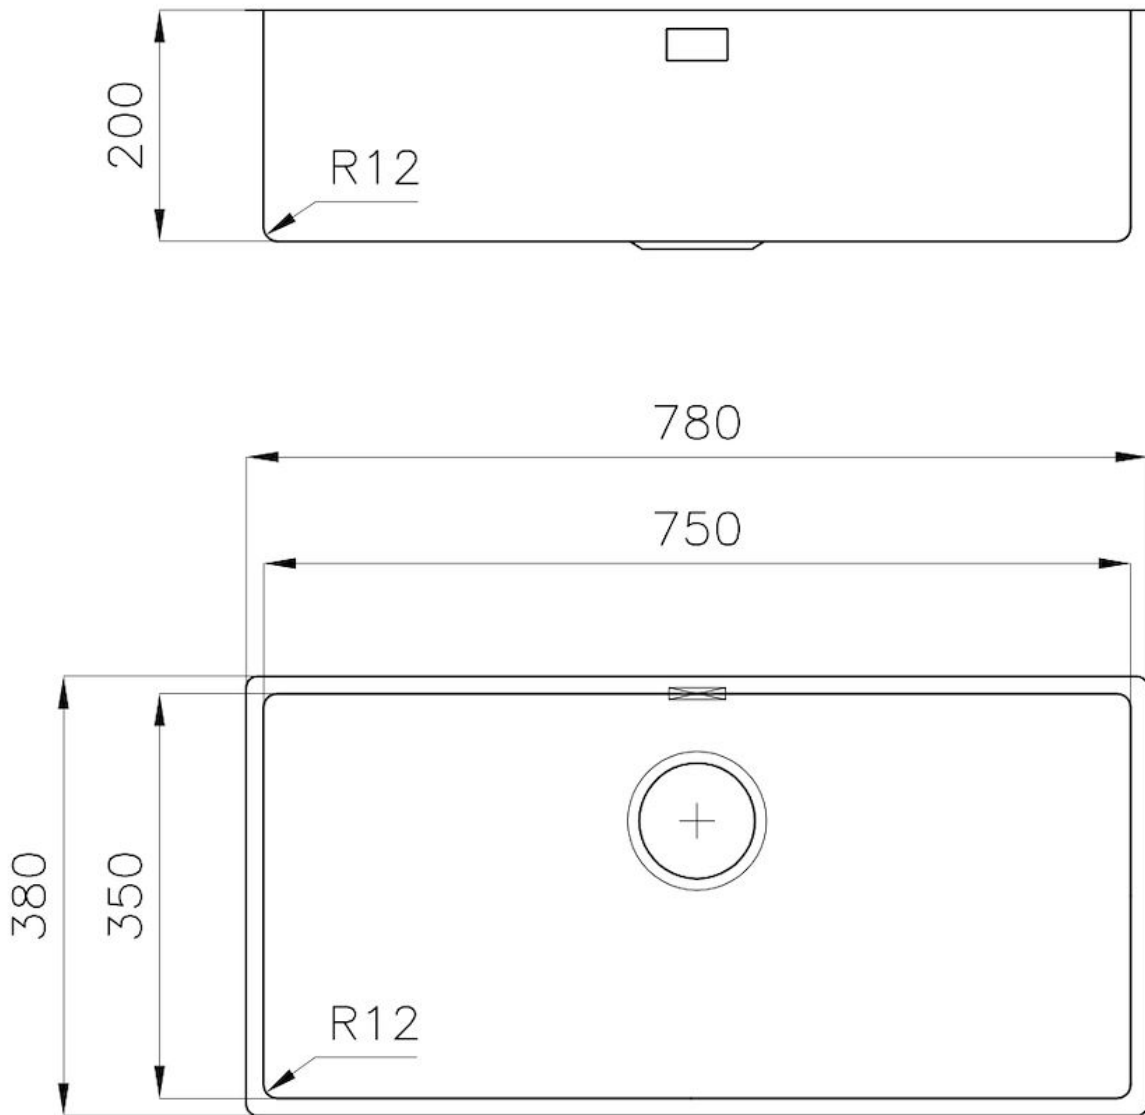

PILETTA 3,5" BASKET

Lo scarico è dotato di piletta grande 3,5", con il pratico tappo a cestello che impedisce il defluire nello scarico di parti solide.

TROPPO PIENO PERIMETRALE

Il troppo/pieno è una sicurezza sempre presente sui lavelli Foster che impedisce il traboccare dell'acqua dalla vasca in caso di dimenticanze. La soluzione a scarico perimetrale migliora l'estetica grazie alla forma squadrata ed essenziale.

VASCA A RAGGIO STRETTO

Vasche con forme squadrate dal design moderno e con aumentata capienza. Per un'estetica minimal coniugata con la massima praticità.

VASCA PROFONDA

Vasche che raggiungono una profondità importante, oltre i 20 cm, grazie alla evoluta tecnologia produttiva, che offrono grande capienza e praticità in tutte le operazioni di lavaggio.

DETTAGLI

Bordo Installazione

Sottotop

Materiale

Acciaio inox AISI 304

Texture	Spazzolato
Base	80 cm
Dimensioni	780x380 mm
Dotazioni standard	Ganci di fissaggio, guarnizione, piletta, troppo-pieno e sifone, Imballo in scatola
Fori Mixer	Nessun foro di serie
Foro incasso	Vedi scheda tecnica
Gocciolatoio	No
Larghezza	75 cm
Misura vasca	750x350mm
Numero vasche	1 vasca
Piletta	Piletta 3,5"

DATI TECNICI

Cut out size – Dimensioni per foratura top

ACCESSORI OPZIONALI

Griglia portapiatti inox
8100 305

Tagliere in legno Iroko
8643 117

Vaschetta bianca
8153 100

ABBINAMENTI CONSIGLIATI

Miscelatore Drop
8523 000