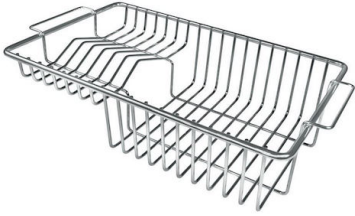

PILETTA 3,5" BASKET

Lo scarico è dotato di piletta grande 3,5", con il pratico tappo a cestello che impedisce il defluire nello scarico di parti solide.

TROPPO PIENO PERIMETRALE

Il troppo/pieno è una sicurezza sempre presente sui lavelli Foster che impedisce il traboccare dell'acqua dalla vasca in caso di dimenticanze. La soluzione a scarico perimetrale migliora l'estetica grazie alla forma squadrata ed essenziale.

VASCA A RAGGIO STRETTO

Vasche con forme squadrate dal design moderno e con aumentata capienza. Per un'estetica minimal coniugata con la massima praticità.

VASCA PROFONDA

Vasche che raggiungono una profondità importante, oltre i 20 cm, grazie alla evoluta tecnologia produttiva, che offrono grande capienza e praticità in tutte le operazioni di lavaggio.

DETTAGLI

Bordo Installazione

Sottotop

Materiale

Acciaio inox AISI 304

Texture	Spazzolato
Base	80 cm
Dimensioni	780x380 mm
Dotazioni standard	Ganci di fissaggio, guarnizione, piletta, troppo-pieno e sifone, Imballo in scatola
Fori Mixer	Nessun foro di serie
Foro incasso	Vedi scheda tecnica
Gocciolatoio	No
Larghezza	75 cm
Misura vasca	750x350mm
Numero vasche	1 vasca
Piletta	Piletta 3,5"

DATI TECNICI

Cut out size – Dimensioni per foratura top

ACCESSORI OPZIONALI

Griglia portapiatti inox
8100 305

Tagliere in legno Iroko
8643 117

Vaschetta bianca
8153 100

ABBINAMENTI CONSIGLIATI

Miscelatore Drop
8523 000